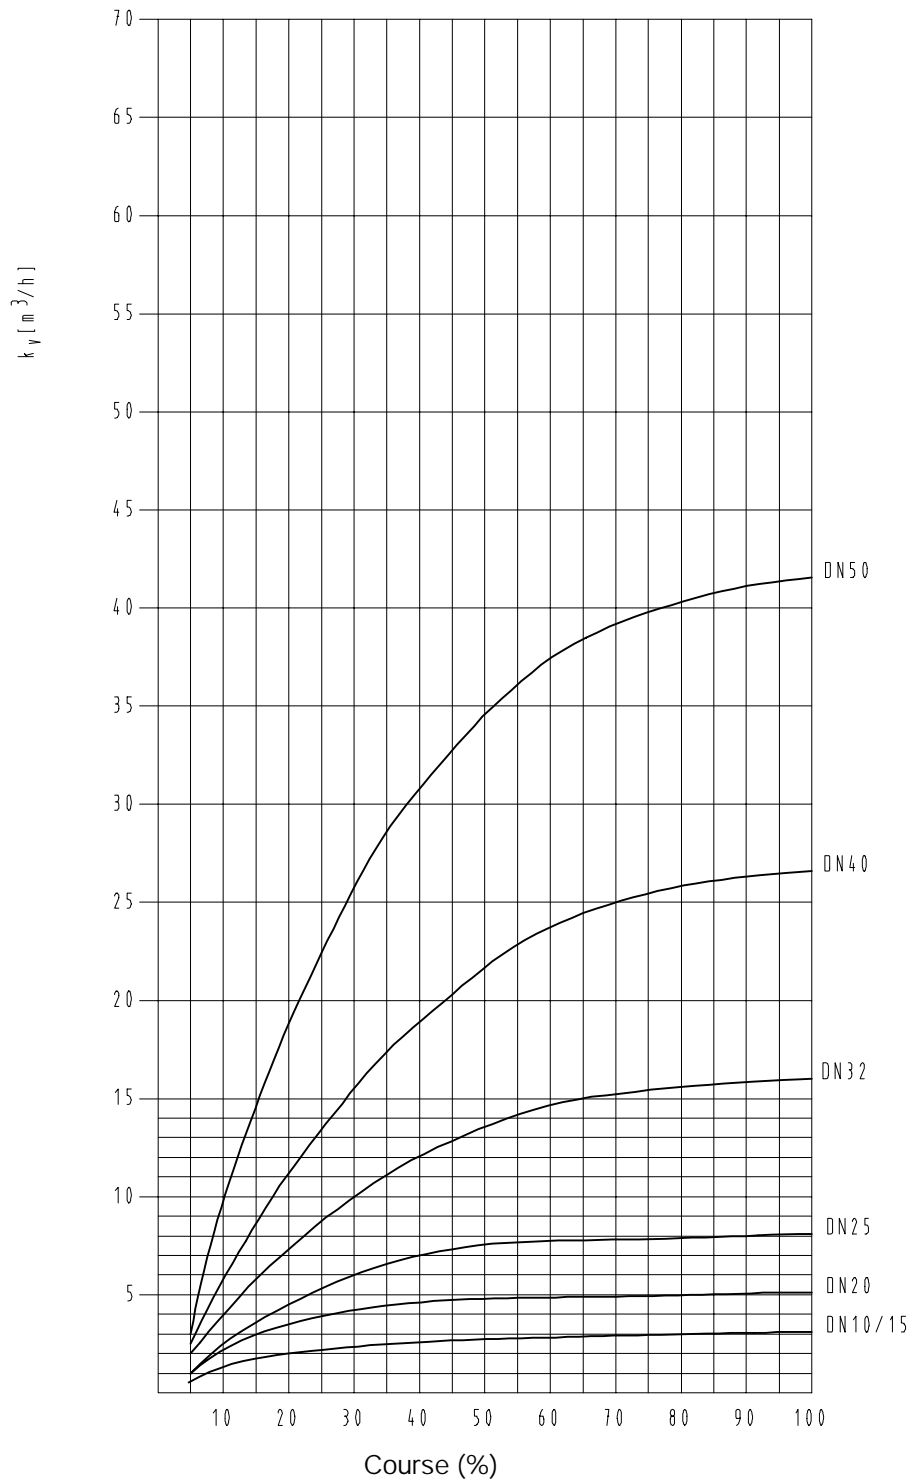

Type ZXLB

Avec soupape standard de sectionnement (DN 10 - 50)

Valeur Kv en fonction de la course

Type ZXLB
 Avec soupape standard de sectionnement (DN 65 - 200)

Valeur Kv en fonction de la course