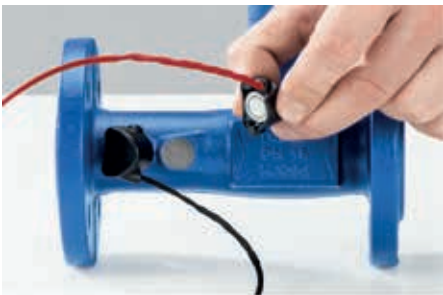

Anwendungsbereiche:

- Warmwasser-Heizungsanlagen
- Klimaanlagen
- Kühlkreisläufe
- Durchflussmessungen und Temperaturbestimmungen mittels integrierten Sensoren

Mobil oder permanent – immer die angemessene Lösung

Um die Messung mit Ultraschallsensorik zu ermöglichen, sind zwei Sonden auf dem BOA-Ventil notwendig. Abhängig von den Anwendungsbereichen gibt es zwei unterschiedliche Möglichkeiten der Anbringung:

BOA-Control – mobile Messung

Beim BOA-Control handelt es sich um ein Strangregulierungsventil, das für die Ultraschallmessung vorbereitet ist. Die Sensoren für die Messung sind dabei nicht fest auf dem Ventil angebracht, sondern werden durch eine innovative Magnetkopplung mit dem Ventil verbunden. Diese Ausführung ermöglicht es, mit einem BOATRONIC-MS Messcomputer beliebig viele Ventile mobil zu messen, da die Sensoren individuell an Ventilen befestigt und gelöst werden können.

BOA-Control: Strangregulierungsventil mit Sensorik-Vorbereitung. Die Sensoren können mithilfe innovativer Magnetkopplung an die Messnocken des Ventils angebracht werden.

BOA-Control IMS – mobile oder permanente Messung