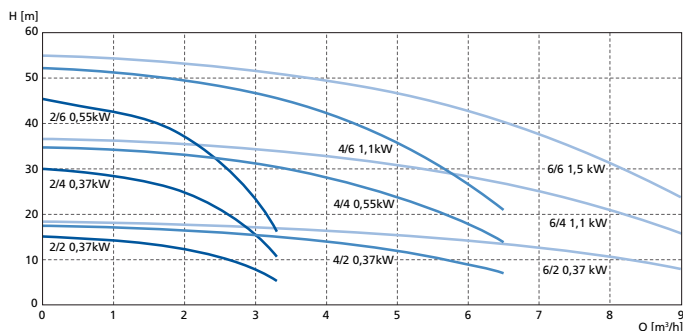

Comeo – Pompe centrifuge multicellulaire compacte

■ Efficacité énergétique

- Solution de pompage économe en énergie grâce aux bons rendements et à l'hydraulique au profil optimisé.
- Les moteurs à haut rendement et la grande précision de fabrication des composants hydrauliques assurent un fonctionnement efficace des pompes.

■ Sécurité de fonctionnement

- Pompe d'excellente qualité grâce à une technologie de fabrication optimisée et à des matériaux très résistants
- Les orifices d'aspiration et de refoulement intégrés au corps de pompe moulé assurent une reprise efficace des éventuelles contraintes de tuyauterie

■ Utilisation polyvalente

- Deux variantes de matériaux assurent une bonne résistance à la corrosion pour les applications les plus diverses.
- Plusieurs tensions d'alimentation disponibles en standard (1~230 V / 3~230/400 V, versions 50 / 60 Hz).
- Version en acier inoxydable Comeo C homologuée eau potable ACS

■ Maintenance facile

- Pompe sans entretien
- Purge aisée

Courbes Comeo 50 Hz