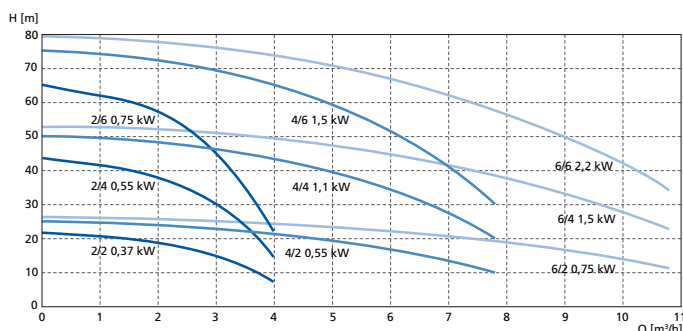

Courbes Comeo 60 Hz

■ Pompe économique

- bénéficiant d'une grande efficacité énergétique, de coûts d'investissement et d'entretien réduits.

■ Faible encombrement

Construction compacte parfaite pour l'installation en espaces réduits

Matériaux

	Comeo C Corps de pompe en inox	Comeo G Corps de pompe en fonte
Corps de pompe	1.4308	EN-GJL-250
Hydraulique	1.4301	1.4301
Arbre	1.4541	1.4541
Elastomère	EPDM	NBR

Caractéristiques techniques

	50 Hz	60 Hz
Débit max. [Q]	9 m³/h	10,8 m³/h
Hauteur manométrique max. [H]	55 m	79,5 m
Température du liquide pompé [T]	-10 à +60 °C	-10 à +60 °C
Température ambiante [T]	-20 à +40 C, en option +55 °C	
Pression nominale [PN]	10 bar	
Raccordements	Aspiration 1 ¼", refoulement 1"	

KSB S.A.S.
4 allée des Barbanniers
92635 Gennevilliers Cedex (France)
www.ksb.fr