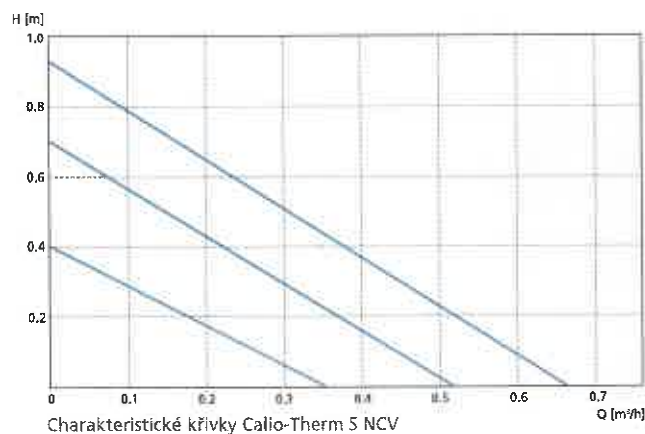

Calio-Therm S NC/NCV – snadná a bezpečná cirkulace teplé vody

Snadná montáž a uvedení do provozu

- díky připojení bez nutnosti použití náradí
  - provedení NC S a NCV S se speciální rozebíratelnou zástrčkou
  - provedení NC K a NCV K s kabelem a běžnou elektrickou zástrčkou

Snadná a intuitivní obsluha

díky One-Touch ovládání

Bezpečný provoz

- Ochrana motoru automatickým vypnutím při zablokování a automatickým opětovným spuštěním
- Indikace provozního stavu pomocí 3 LED
- Zabudovaná zpětná armatura (provedení Calio-Therm S NCV) zabraňuje zpětnému protékání média čerpadlem

Vysoce účinný a hospodárny provoz

díky vysoce účinnému motoru a 3 volitelným charakteristickým křivkám

Úspora místa

díky kompaktním rozměrům (65 mm nebo 110 mm)

Flexibilita

4 konstrukční velikosti pro flexibilní použití

Technické údaje

Konstrukční řada	Calio-Therm S NC S Calio-Therm S NC K	Calio-Therm S NCV S Calio-Therm S NCV K
Průtok (Q)	až 0,7 m³/h	
Dopravní výška (H)	až 1,0 m	
Teplota média (t)	+5 °C až +65 °C (krátkodobě možné i vyšší teploty média) až do 20°dH stupnice tvrdosti	
Teplota prostředí (t)	0 až +40 °C	
Provozní tlak (P)	až 10 bar	
Krytí	IP42	
Počet stupňů otáček	3	
Připojení čerpadla	Rp ½ IG	G 1 ¼ AG

Náhrada čerpadel:	KSB	KSB číslo výrobku	Grundfos	Wilo	Xylem	Vortex
stavební délka / závit	Calio-Therm S NC S 65 mm / RP ½ IG	29 134 811	UPS 15-14 B 80 mm / RP ½ IG	Star-Z Nova 84 mm / RP ½ IG	Ecocirc Pro 15-1/65 65 mm / RP ½ IG	BWO 155 R 80 mm / RP ½ IG
stavební délka / závit	Calio-Therm S NCV S 110 mm / G 1 ¼ AG	29 134 813	UPS 20-14 BX 110 mm / G 1 ¼ AG	Star-Z Nova A 138 mm / G 1 AG	Ecocirc Pro 15-1/110 110 mm / G 1 ¼ AG	BWO 155 V 155 mm / RP ½ IG

Jako alternativa je k dispozici varianta s integrovaným připojovacím kabelem a běžnou zástrčkou:

Název výrobku	KSB	KSB číslo výrobku	KSB	KSB číslo výrobku
stavební délka / závit	Calio-Therm S NC K 65 mm / RP ½ IG	29 134 812	Calio-Therm S NCV K 110 mm / G 1 ¼ AG	29 134 814

Vysvětlivky k názvům konstrukční řady Calio-Therm S NC: NC = neregulované; V = varianta s integrovanou zpětnou a uzavírací armaturou; S = varianta se speciální připojovací zástrčkou; K = variant s integrovaným připojovacím kabelem a běžnou zástrčkou

KSB - PUMPY + ARMATURY s. r. o., koncern www.ksb.com
149 00 Praha 4-Chodov, Klíčova 2300/6, tel. 241 090 211, e-mail: sarka.horska@ksb.com
779 00 Olomouc, Technologická 2, tel. 585 208 511, e-mail: ilona.mrackova@ksb.com