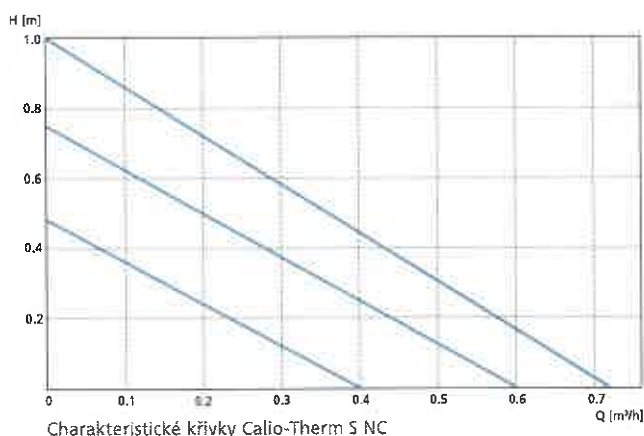

Calio-Therm S NC/NCV – snadná a bezpečná cirkulace teplé vody

Snadná montáž a uvedení do provozu

- díky připojení bez nutnosti použití náradí
  - provedení NC S a NCV S se speciální rozebíratelnou zástrčkou
  - provedení NC K a NCV K s kabelem a běžnou elektrickou zástrčkou

Snadná a intuitivní obsluha

díky One-Touch ovládání

Bezpečný provoz

- Ochrana motoru automatickým vypnutím při zablokování a automatickým opětovným spuštěním
- Indikace provozního stavu pomocí 3 LED
- Zabudovaná zpětná armatura (provedení Calio-Therm S NCV) zabraňuje zpětnému protékání média čerpadlem

Vysoce účinný a hospodárny provoz

díky vysoce účinnému motoru a 3 volitelným charakteristickým křivkám

Úspora místa

díky kompaktním rozměrům (65 mm nebo 110 mm)

Flexibilita

4 konstrukční velikosti pro flexibilní použití

Technické údaje

Konstrukční řada	Calio-Therm S NC S Calio-Therm S NC K	Calio-Therm S NCV S Calio-Therm S NCV K
Průtok (Q)	až 0,7 m³/h	
Dopravní výška (H)	až 1,0 m	
Teplota média (t)	+5 °C až +65 °C (krátkodobě možné i vyšší teploty média) až do 20°dH stupnice tvrdosti	
Teplota prostředí (t)	0 až +40 °C	
Provozní tlak (P)	až 10 bar	
Krytí	IP42	
Počet stupňů otáček	3	
Připojení čerpadla	Rp ½ IG	G 1 ¼ AG

Náhrada čerpadel:	KSB	KSB číslo výrobku	Grundfos	Wilo	Xylem	Vortex
stavební délka / závit	Calio-Therm S NC S 65 mm / RP ½ IG	29 134 811	UPS 15-14 B 80 mm / RP ½ IG	Star-Z Nova 84 mm / RP ½ IG	Ecocirc Pro 15-1/65 65 mm / RP ½ IG	BWO 155 R 80 mm / RP ½ IG
stavební délka / závit	Calio-Therm S NCV S 110 mm / G 1 ¼ AG	29 134 813	UPS 20-14 BX 110 mm / G 1 ¼ AG	Star-Z Nova A 138 mm / G 1 AG	Ecocirc Pro 15-1/110 110 mm / G 1 ¼ AG	BWO 155 V 155 mm / RP ½ IG

Jako alternativa je k dispozici varianta s integrovaným připojovacím kabelem a běžnou zástrčkou:

Název výrobku	KSB	KSB číslo výrobku	KSB	KSB číslo výrobku
stavební délka / závit	Calio-Therm S NC K 65 mm / RP ½ IG	29 134 812	Calio-Therm S NCV K 110 mm / G 1 ¼ AG	29 134 814

Vysvětlivky k názvům konstrukční řady Calio-Therm S NC: NC = neregulované; V = varianta s integrovanou zpětnou a uzavírací armaturou; S = varianta se speciální připojovací zástrčkou; K = variant s integrovaným připojovacím kabelem a běžnou zástrčkou

KSB - PUMPY + ARMATURY s. r. o., koncern www.ksb.com
149 00 Praha 4-Chodov, Klíčova 2300/6, tel. 241 090 211, e-mail: sarka.horska@ksb.com
779 00 Olomouc, Technologická 2, tel. 585 208 511, e-mail: ilona.mrackova@ksb.com